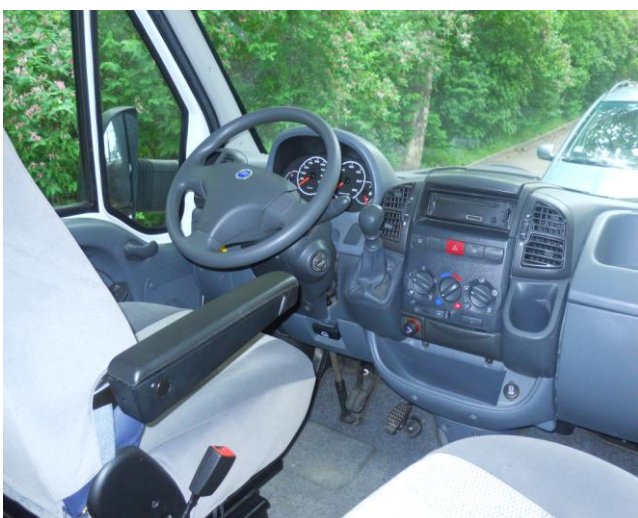

Vybavení auta:

- dálniční známka ČR
- 4 sedačky pro jízdu a 4 postele (2x letiště, jedno letiště nad garáží s koly, jedno nad kabinou řidiče)
- klimatizace
- toaleta
- sprchový kout s umyvadlem s teplou vodou
- tříplotýnkový plynový vařič
- lednice s mrazákem s možností provozu na plyn, na 12V nebo na 220V
- kuchyňský dřez s teplou vodou
- nádrž na čistou vodu 150l
- nádrž na odpadní vodu 100l
- rádio s CD
- venkovní velká markýza
- ústřední topení

Koupelna se sprchovým koutem a WC

Vnitřní sezení pro 4 osoby

přední otočná sedačka

lednice s provozem na 12V/220V/plyn