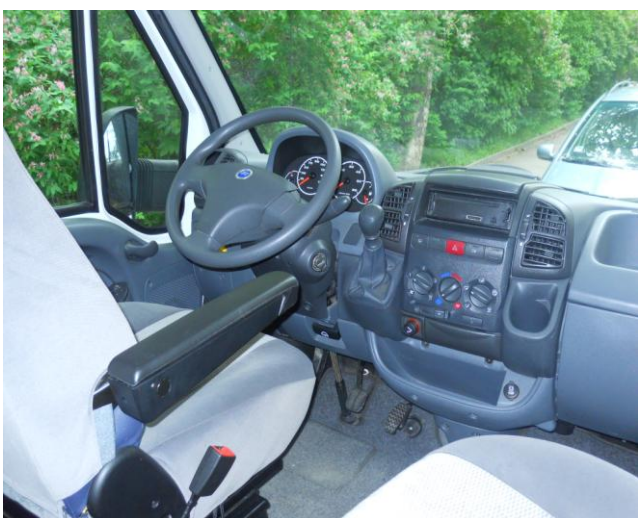

### Vybavení auta:

- dálniční známka ČR
- 4 sedačky pro jízdu a 4 postele (2x letiště, jedno letiště nad garáží s koly, jedno nad kabinou řidiče)
- klimatizace
- toaleta
- sprchový kout s umyvadlem s teplou vodou
- tříplotýnkový plynový vařič
- lednice s mrazákem s možností provozu na plyn, na 12V nebo na 220V
- kuchyňský dřes s teplou vodou
- nádrž na čistou vodu 150l
- nádrž na odpadní vodu 100l
- rádio s CD
- venkovní velká markýza
- ústřední topení

přední otočná sedačka

lednice s provozem na 12V/220V/plyn